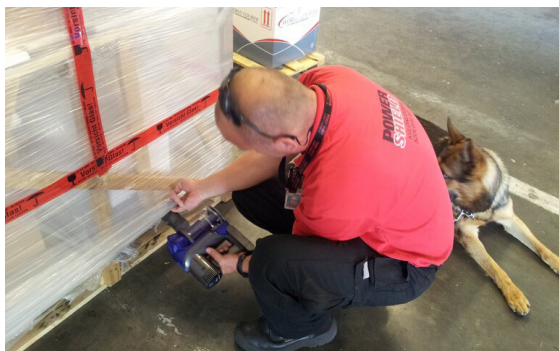

# AeroChamber Sniffer

System do pobierania próbek z dużych powierzchni do wykorzystania z testami CUSPER

Firma Identa wprowadza rozwiązanie pozwalające w szybki i tani sposób wykrywać materiały wybuchowe i narkotyki na dużych powierzchniach oraz w trudno dostępnych miejscach. Kasety typu CUSPER zostały wyposażone w unikatowy próbnik - AeroChamber Sniffer, dający użytkownikom szansę na wykorzystanie testu kolorymetrycznego w takich miejscach i aplikacjach, w których nie było to do tej pory możliwe. Rozwiązanie to jest obecnie wykorzystywane na lotniskach, w samolotach pasażerskich oraz portach morskich przez policję i inne agencje rządowe w Polsce i na świecie.

## CECHY URZĄDZENIA

- Uniwersalny, możliwość analiz zarówno narkotyków jak i materiałów wybuchowych
- Niewielki i w pełni przenośny. Nie wymaga przygotowania do pracy
- Możliwość pobierania próbek z każdej powierzchni
- Idealny do pobierania próbek z osób i odzieży
- Tani w utrzymaniu, nie wymaga kalibracji
- Prosty w obsłudze